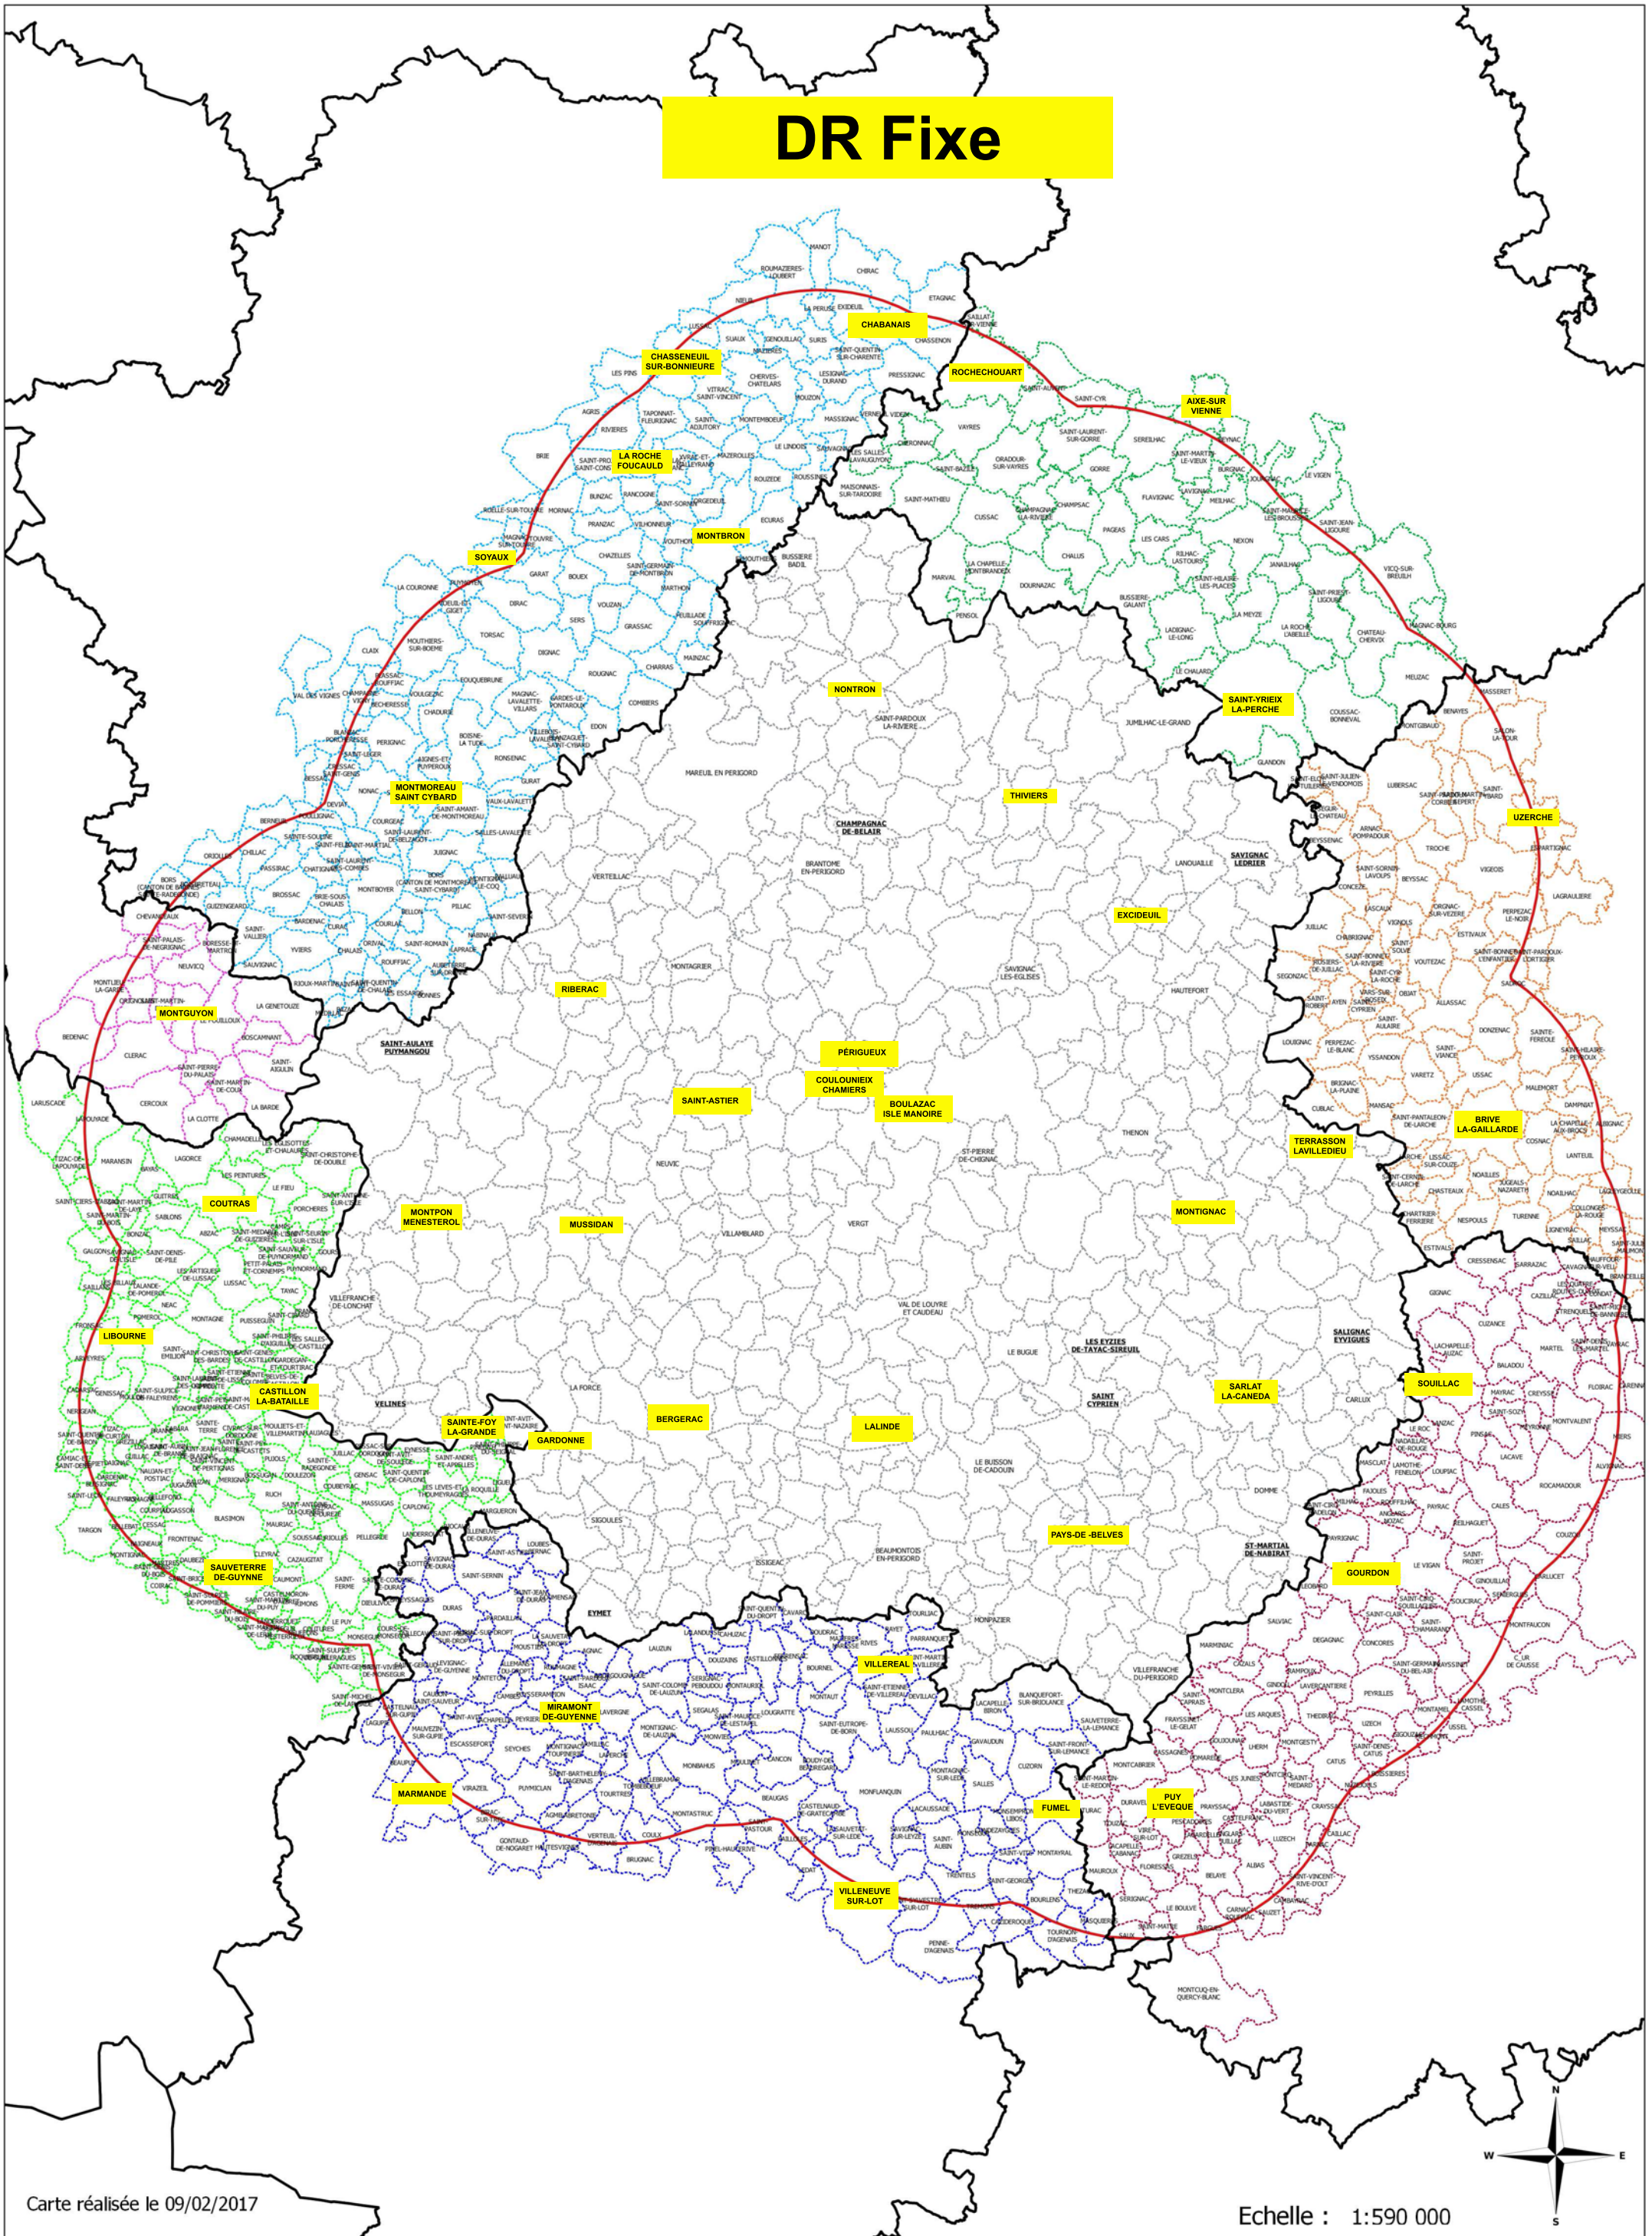

# DR Fixe

Carte réalisée le 09/02/2017

Echelle : 1:590 000

PREFETE DE LA DORDOGNE  
Direction Départementale des Territoires  
Cité Administrative - 24024 PERIGUEUX CEDEX

**Communes situées à moins de 20 Km du département de la DORDOGNE**

Sources de données :  
IGN BD CARTO® 2016